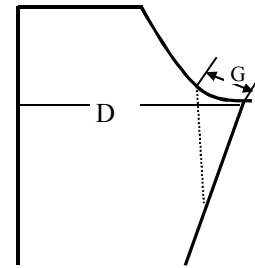

SIZE CHART PHOENIX - BASIC / STANDARD JUDO - 400 gsm/450 gsm

Sizes in cms

	A	B	C	H	I	J	K	L	M	N	O	P	Q	E	F	D	G
100	34	68	22	104	25		43	50	16	15	15			24	20	34	9
110	36	73	22	110	25		45	53	16	15	15			25	22	36	10
120	38	78	23	118	26		47	57	17	16	16			26	23	36	10
130	40	83	23	127	26		49	62	17	17	17			27	24	38	11
140	42	88	24	135	27		51	66	18	18	18			28	25	38	11
150	44	93	24	145	27		53	70	18	19	19			29	26	40	12
160	48	98	25	151	28		56	75	19	20	20			30	27	40	12
170	52	103	25	163	28		58	80	19	21	21			31	27	41	13
180	55	108	26	171	30		63	87	20	22	22			32	28	42	13
190	58	113	27	177	31		67	91	21	23	23			33	29	43	14
200	61	118	28	186	32		70	97	22	24	24			34	29	43	14