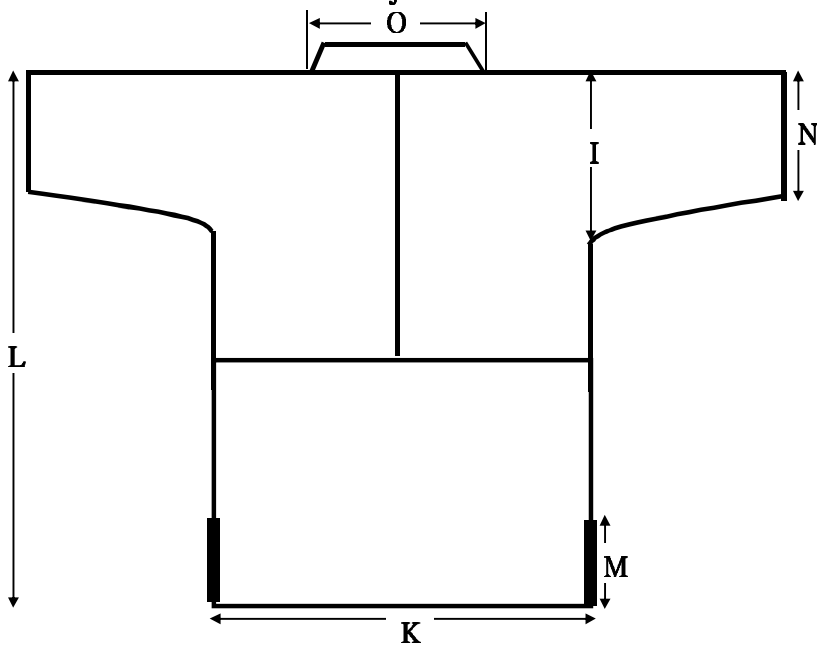

SIZE CHART PHOENIX - BASIC / STANDARD JUDO - 400 gsm/450 gsm

Sizes in cms

	A	B	C	H	I	J	K	L	M	N	O	P	Q	E	F	D	G
100	34	68	22	104	25		43	50	16	15	15			24	20	34	9
110	36	73	22	110	25		45	53	16	15	15			25	22	36	10
120	38	78	23	118	26		47	57	17	16	16			26	23	36	10
130	40	83	23	127	26		49	62	17	17	17			27	24	38	11
140	42	88	24	135	27		51	66	18	18	18			28	25	38	11
150	44	93	24	145	27		53	70	18	19	19			29	26	40	12
160	48	98	25	151	28		56	75	19	20	20			30	27	40	12
170	52	103	25	163	28		58	80	19	21	21			31	27	41	13
180	55	108	26	171	30		63	87	20	22	22			32	28	42	13
190	58	113	27	177	31		67	91	21	23	23			33	29	43	14
200	61	118	28	186	32		70	97	22	24	24			34	29	43	14