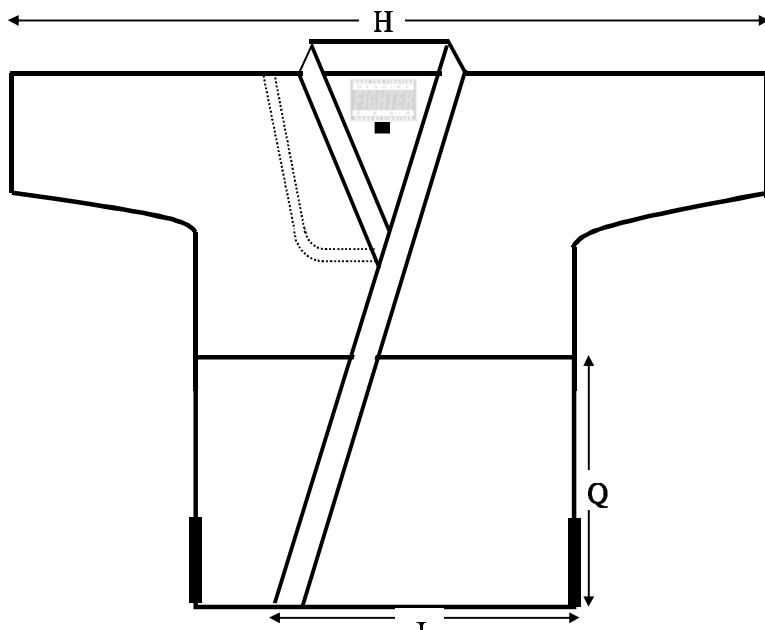

SIZE CHART PHOENIX - BASIC / STANDARD JUDO - 400 gsm/450 gsm

Sizes in cms

	A	B	C	H	I	J	K	L	M	N	O	P	Q	E	F	D	G
100	34	68	22	104	25		43	50	16	15	15			24	20	34	9
110	36	73	22	110	25		45	53	16	15	15			25	22	36	10
120	38	78	23	118	26		47	57	17	16	16			26	23	36	10
130	40	83	23	127	26		49	62	17	17	17			27	24	38	11
140	42	88	24	135	27		51	66	18	18	18			28	25	38	11
150	44	93	24	145	27		53	70	18	19	19			29	26	40	12
160	48	98	25	151	28		56	75	19	20	20			30	27	40	12
170	52	103	25	163	28		58	80	19	21	21			31	27	41	13
180	55	108	26	171	30		63	87	20	22	22			32	28	42	13
190	58	113	27	177	31		67	91	21	23	23			33	29	43	14
200	61	118	28	186	32		70	97	22	24	24			34	29	43	14