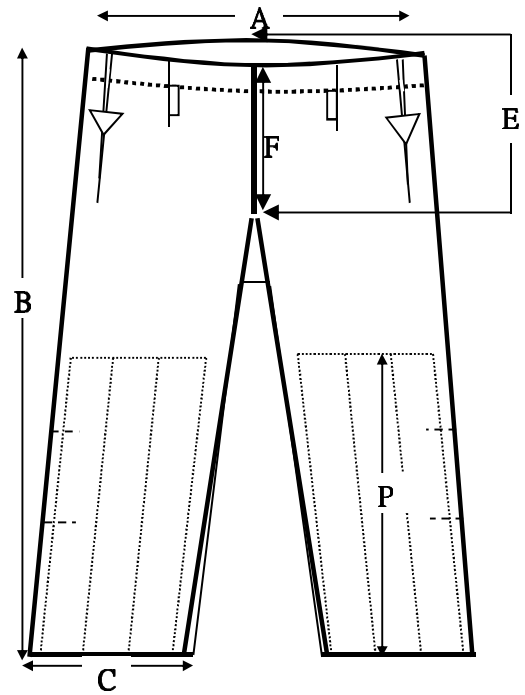

SIZE CHART PHOENIX - BASIC / STANDARD JUDO - 400 gsm/450 gsm

Sizes in cms

	A	B	C	H	I	J	K	L	M	N	O	P	Q	E	F	D	G
100	34	68	22	104	25		43	50	16	15	15			24	20	34	9
110	36	73	22	110	25		45	53	16	15	15			25	22	36	10
120	38	78	23	118	26		47	57	17	16	16			26	23	36	10
130	40	83	23	127	26		49	62	17	17	17			27	24	38	11
140	42	88	24	135	27		51	66	18	18	18			28	25	38	11
150	44	93	24	145	27		53	70	18	19	19			29	26	40	12
160	48	98	25	151	28		56	75	19	20	20			30	27	40	12
170	52	103	25	163	28		58	80	19	21	21			31	27	41	13
180	55	108	26	171	30		63	87	20	22	22			32	28	42	13
190	58	113	27	177	31		67	91	21	23	23			33	29	43	14
200	61	118	28	186	32		70	97	22	24	24			34	29	43	14